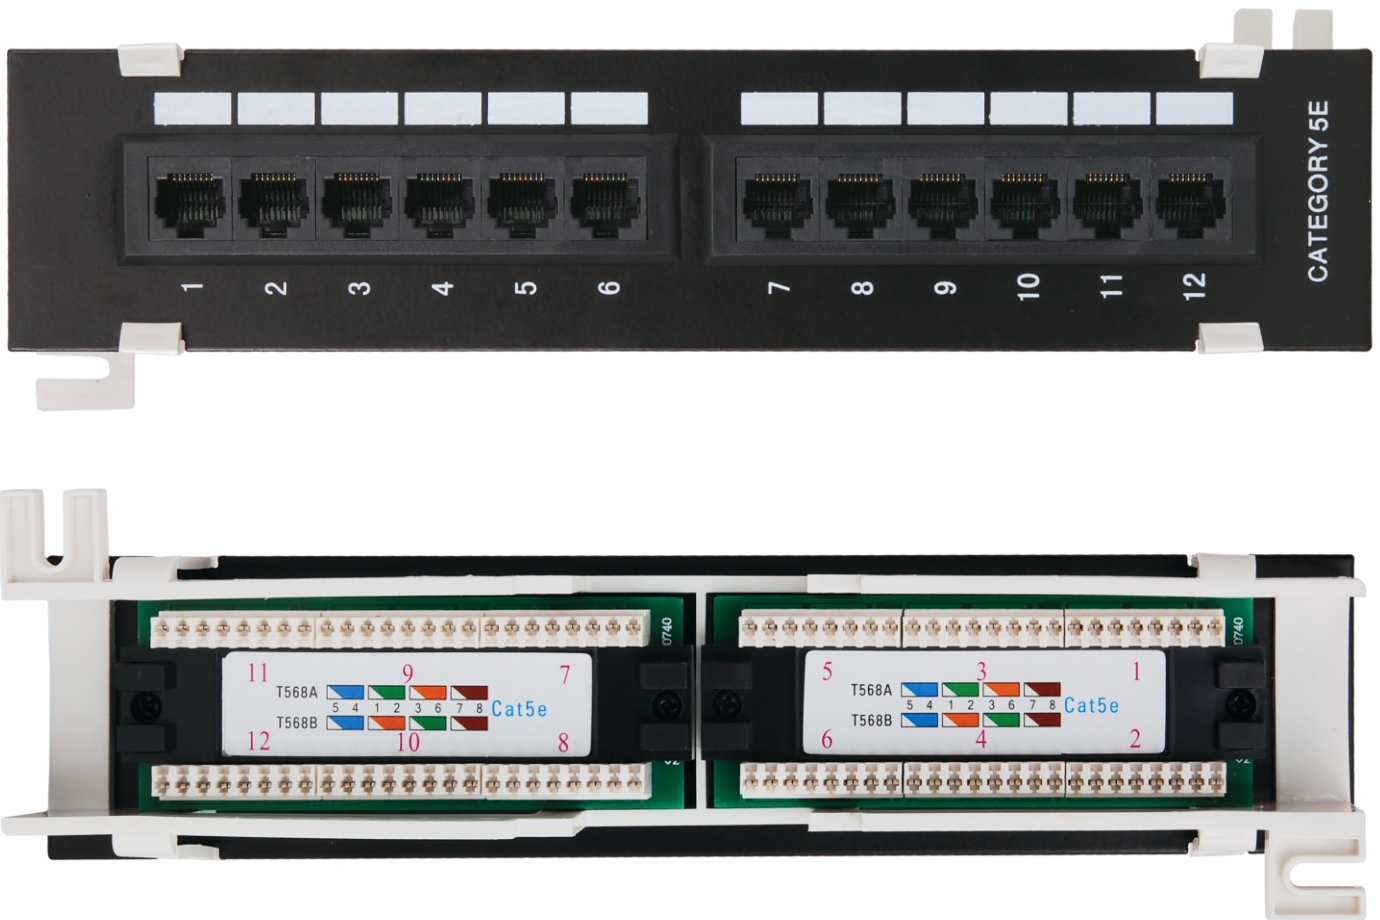

# EC-UWP-12-UD2

RJ45/8P8C, 12, .5e,

- ✓ KRONE/110
- ✓
- ✓

EC-UWP-12-UD2  
12 RJ45/8P8C

5  
110/KRONE

T568A/B

	1
	4
	4

	EC-UWP-12-UD2
	5
	100
	12
	RJ45/8P8C
	, 3
IDC	110/KRONE
IDC	
, AWG ( )	22-26 (0,650-0,405 )
	T568A/B
	ABS -
, U	1
	, 1
	: ISO/IEC 11801, EN 50173 TIA/EIA-568
	10BASE-T, 100BASE-TX, 100BASE-T4, 1000BASE-T, ATM-25, ATM-51, ATM-155, 100VG-AnyLan, TR-4, TR-16 Active, TR-16 Passive
	-20 +70 -20 +70
	-
	1

EC-UWP-12-UD2	5			0,001232	0,390
---------------	---	--	--	----------	-------